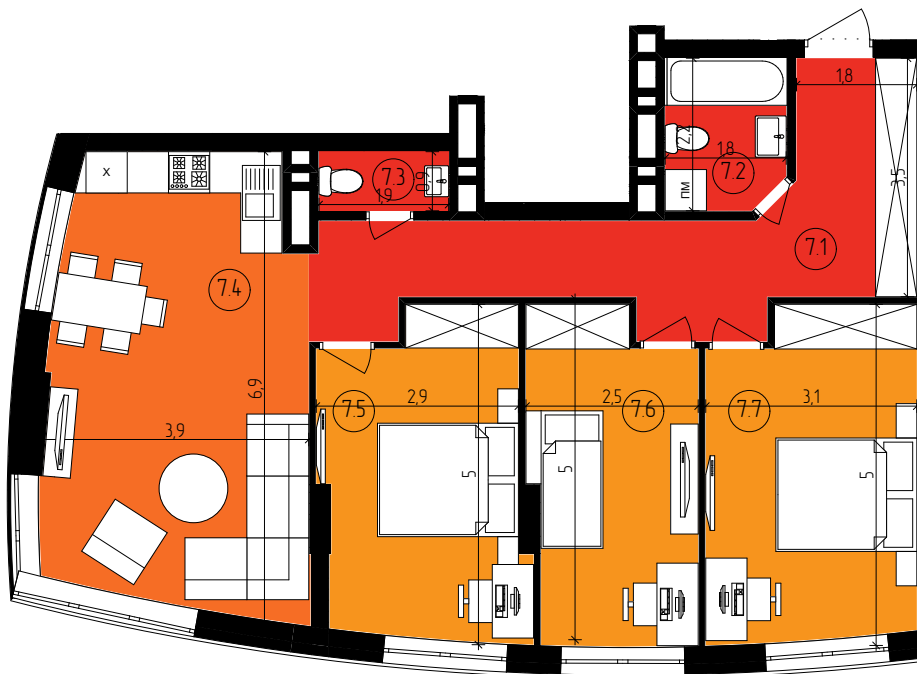

## ПАРУС SMART

житловий комплекс

Квартира 607-907  
Квартира тип 3К+  
Секція 1  
Поверх 6-9  
Загальна площа 84,19 м<sup>2</sup>  
Житлова площа 38,85 м<sup>2</sup>  
Кількість кімнат 3

7.1	Коридор	16,05
7.2	Санвузол	3,78
7.3	Санвузол	1,62
7.4	Кухня-Вітальня	23,91
7.5	Спальня	13,23
7.6	Спальня	11,29
7.7	Спальня	14,31