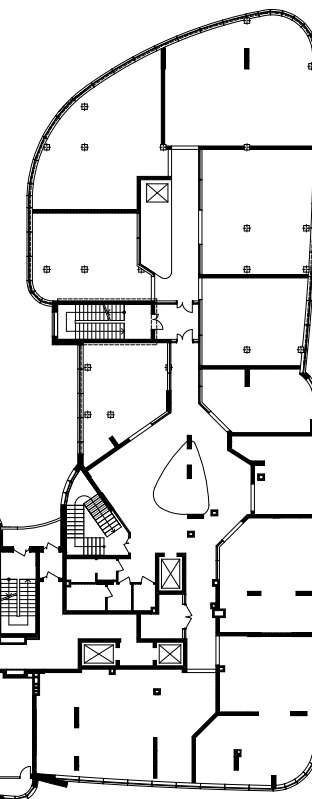

ПАРУС SMART

житловий комплекс

Квартира	207
Квартира тип	3К+
Секція	1
Поверх	2
Загальна площа	84,19 м ²
Житлова площа	38,85 м ²
Кількість кімнат	3

7.1	Коридор	16,05
7.2	Санвузол	3,78
7.3	Санвузол	1,62
7.4	Кухня-Вітальня	23,91
7.5	Спальня	13,23
7.6	Спальня	11,29
7.7	Спальня	14,31