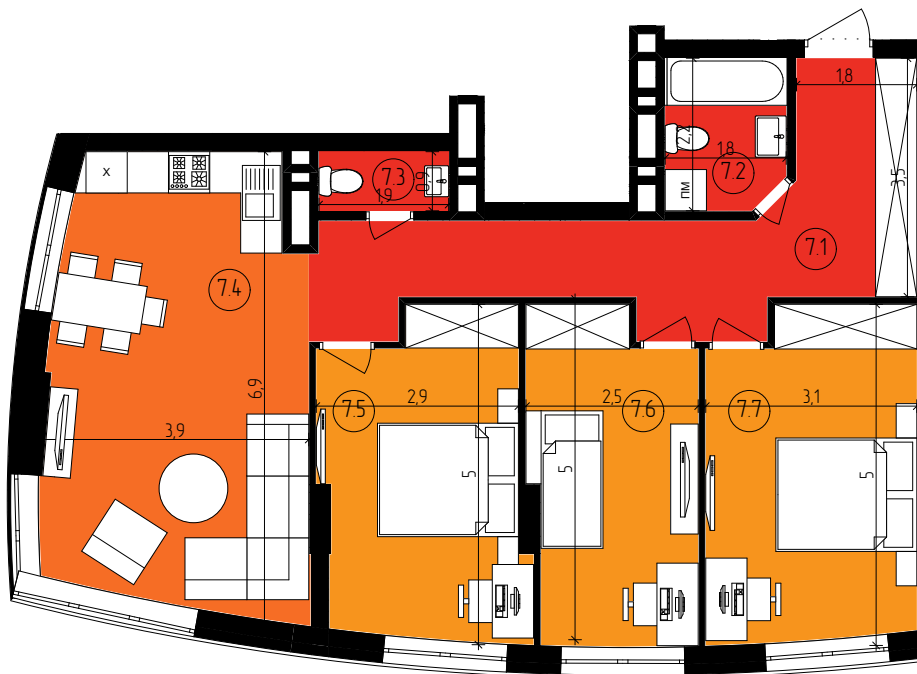

ПАРУС SMART

житловий комплекс

Квартира	207
Квартира тип	3К+
Секція	1
Поверх	2
Загальна площа	84,19 м ²
Житлова площа	38,85 м ²
Кількість кімнат	3

7.1	Коридор	16,05
7.2	Санвузол	3,78
7.3	Санвузол	1,62
7.4	Кухня-Вітальня	23,91
7.5	Спальня	13,23
7.6	Спальня	11,29
7.7	Спальня	14,31