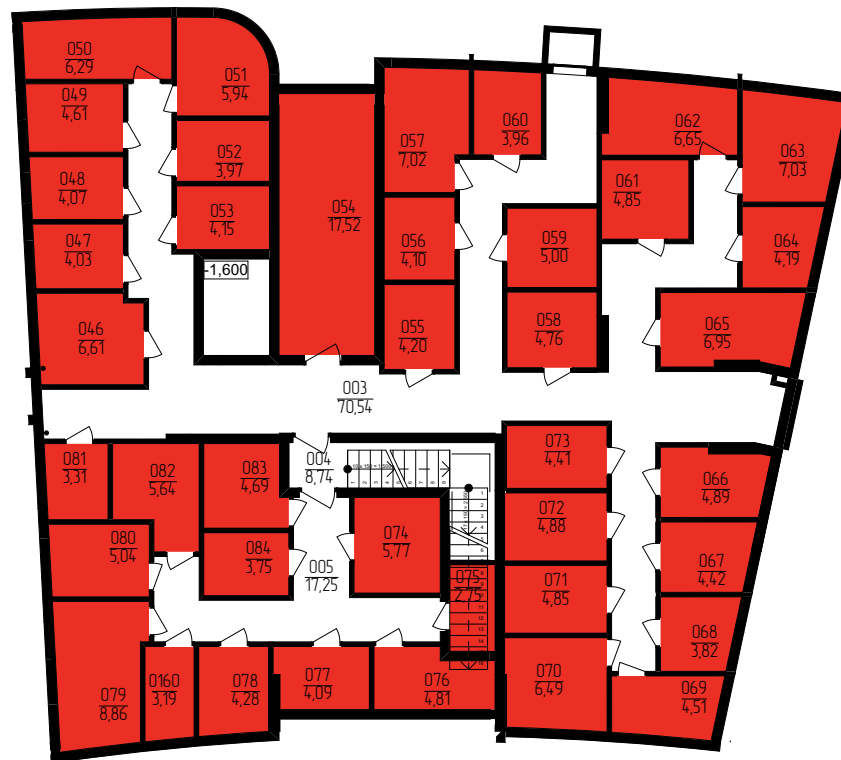

ПАРУС SMART
ЖИТЛОВИЙ КОМПЛЕКС

Секція 2

№	Найменування	Площа	Примітки	№	Найменування	Площа	Примітки
Загальні приміщення				067	Комора	4,4	
003	Коридор	70,5		068	Комора	3,8	
004	Сходава клітка	8,7		069	Комора	4,5	
005	Коридор	17,2		070	Комора	6,5	
Складські приміщення				071	Комора	4,9	
046	Комора	6,6		072	Комора	4,9	
047	Комора	4,0		073	Комора	4,4	
048	Комора	4,1		074	Комора	5,8	
049	Комора	4,6		075	Комора	2,7	
050	Комора	6,3		076	Комора	4,8	
051	Комора	5,9		077	Комора	4,1	
052	Комора	4,0		078	Комора	4,3	
053	Комора	4,2		079	Комора	8,9	
054	Комора	17,5		080	Комора	5,0	
055	Комора	4,2		081	Комора	3,3	
056	Комора	4,1		082	Комора	5,6	
057	Комора	7,0		083	Комора	4,7	
058	Комора	4,8		084	Комора	3,7	
059	Комора	5,0		0160	Комора	3,2	
060	Комора	4,0				306,8 м²	
061	Комора	4,9					
062	Комора	6,7					
063	Комора	7,0					
064	Комора	4,2					
065	Комора	6,9					
066	Комора	4,9					